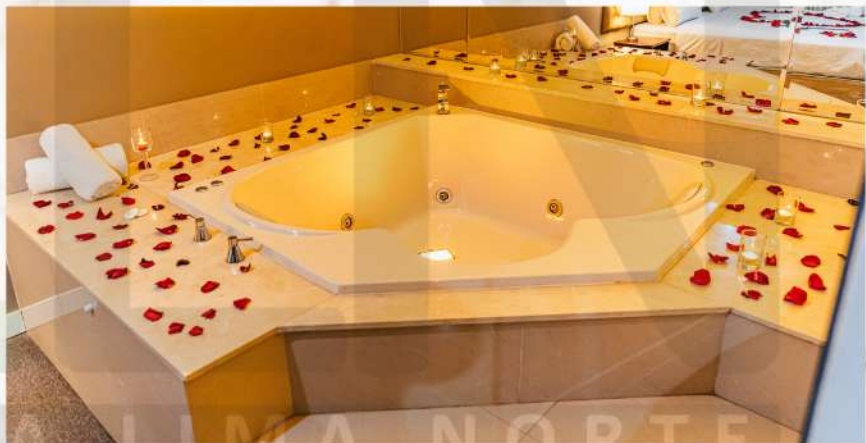

SORPRESAS Y MAS

NUPCIAL

- Champagne Ricadona
- Desayuno americano
- Chocolate pequeño (9 unid)
- Globo metálico (1 unid)
- Canasta de frutas
- Cubeta de hielo
- Pétalos de rosa
- Cisne de toallas
- Velas normales (6unid)
- Vela aromática (1 unid)

MATRIMONIAL S/ 182.00

SUITE S/ 212.00

ENAMÓRATE

- Vino Rose
- Desayuno americano
- Chocolate pequeño (9 unid)
- Globo metálico (1 unid)
- Canasta de frutas
- Cubeta de hielo
- Pétalos de rosa
- Cisne de toallas
- Velas normales (6unid)
- Vela aromática (1 unid)

MATRIMONIAL S/ 122.00

SUITE S/ 162.00

ESPECIAL

- Vino Rose
- Desayuno americano
- Chocolate pequeño (9 unid)
- Cubeta de hielo
- Pétalo de rosa
- Cisne de toallas

MATRIMONIAL S/ 102.00

SUITE S/ 122.00